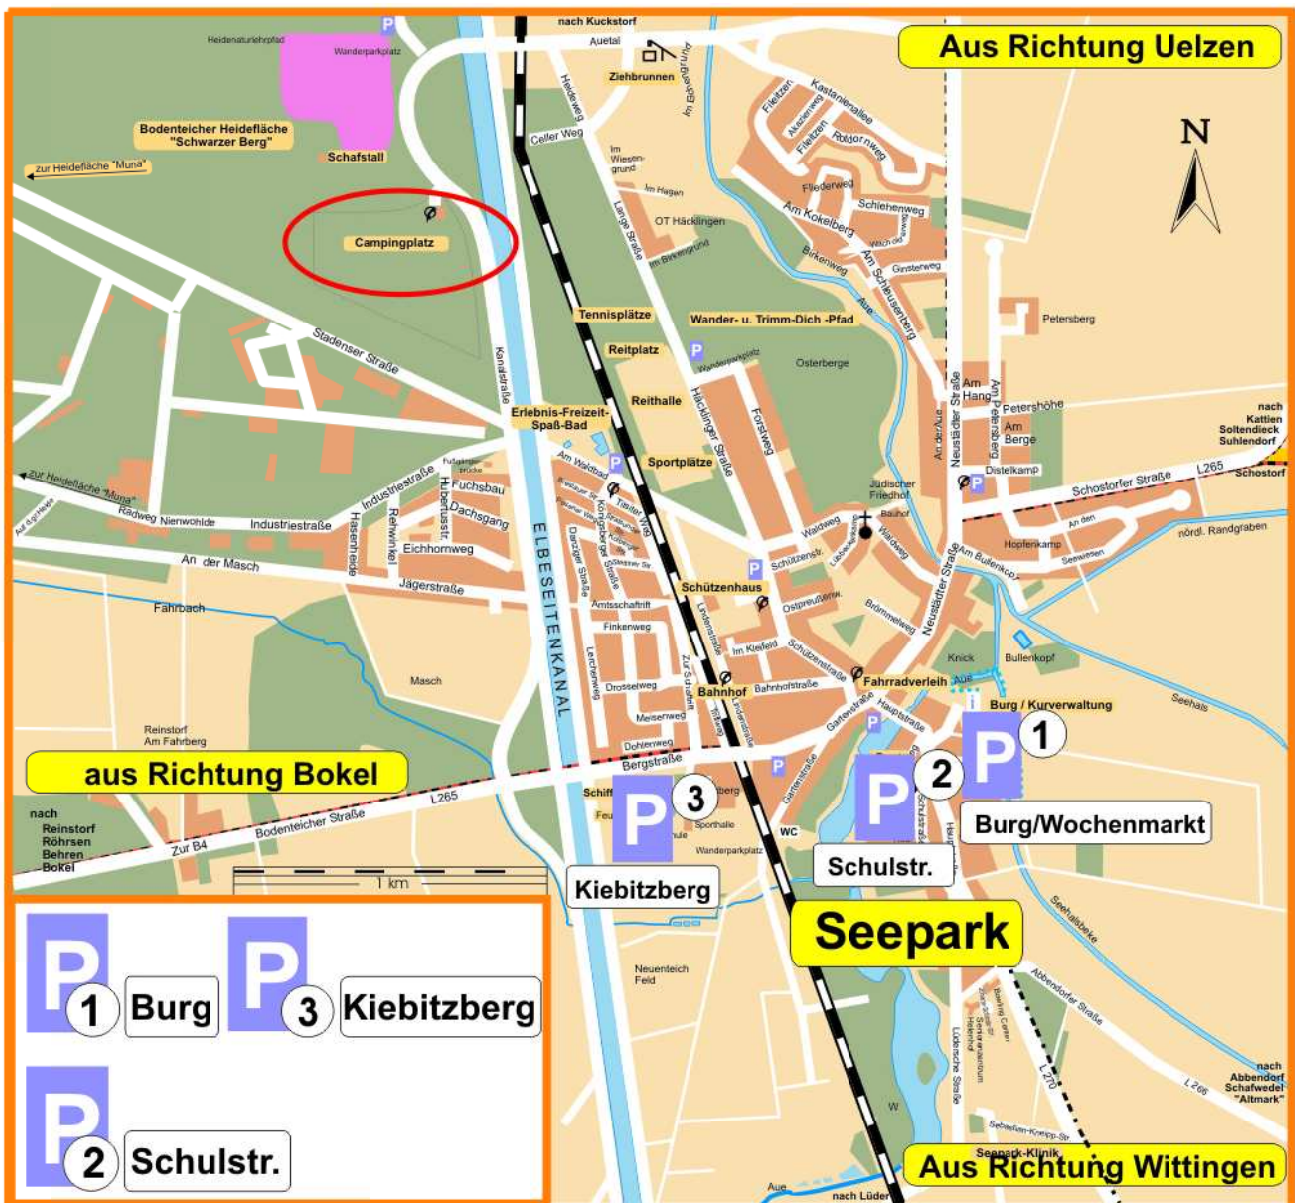

Ortsplan Bad Bodenteich

- **Samstag:**

Die Pasta-Party findet auf der Burg statt.
(Burgstr. 8, im Ortszentrum) Nutzen Sie Parkplatz 1

- **Sonntag:**

Anreise aus Richtung Norden und Süden:

Nutzung Parkplatz 3

Anreisende *nach 11.00 Uhr* aus Richtung Norden nutzen die Parkplätze 1 + 2

Die Zufahrt mit dem PkW zum Seepark ist am Wettkampftag nicht möglich!