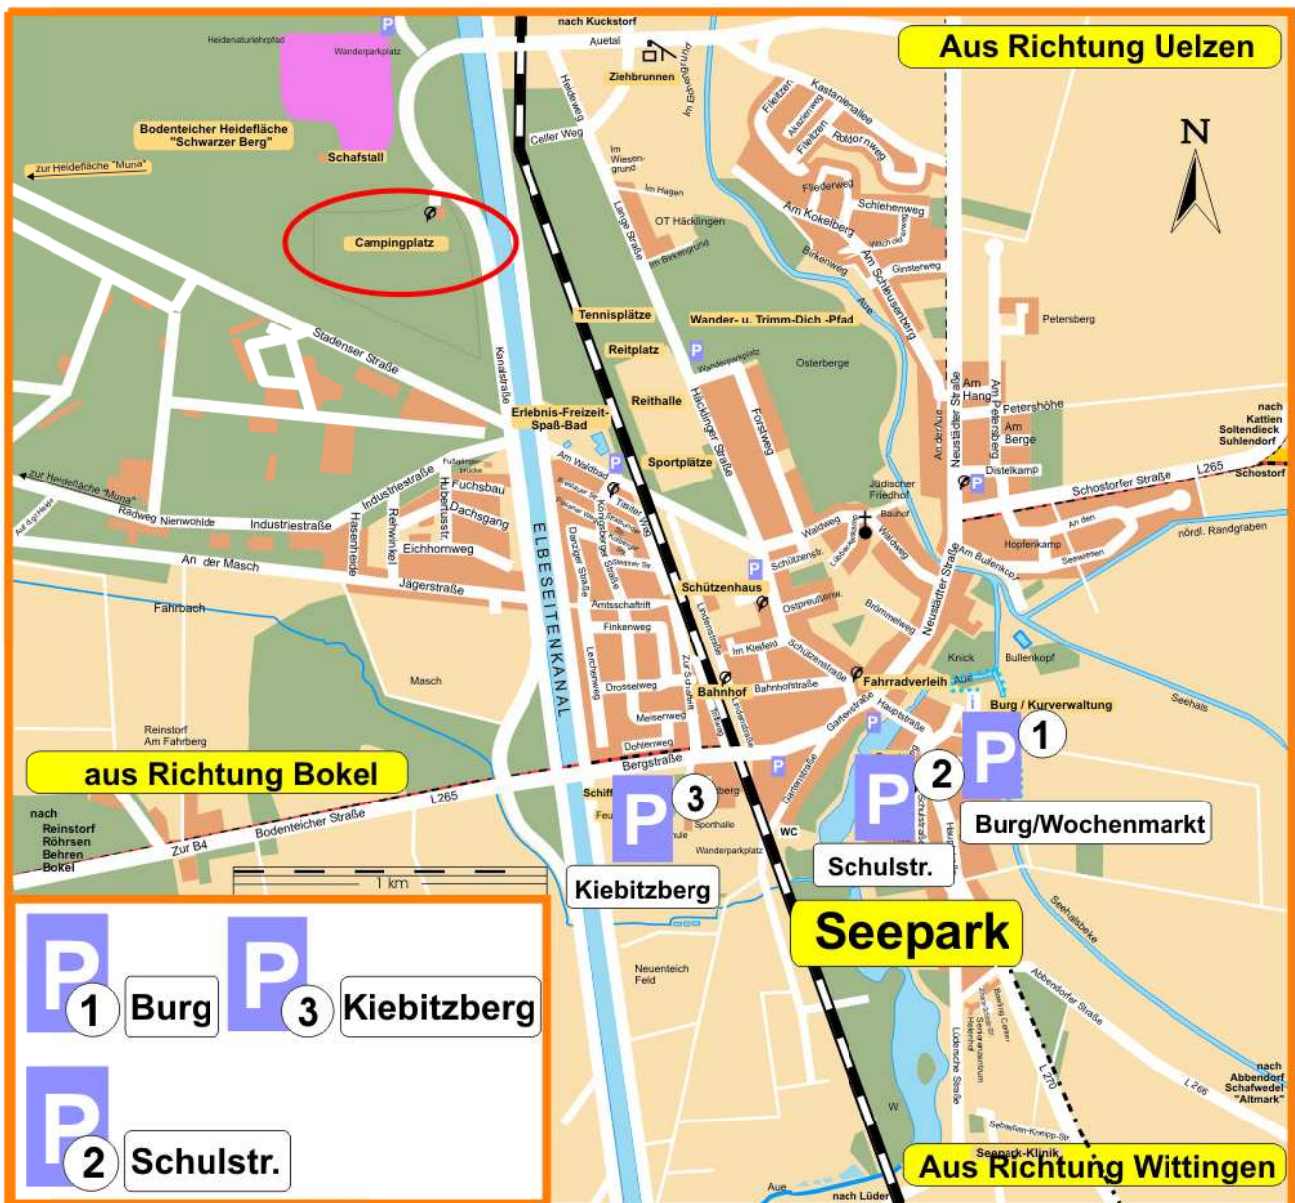

# Ortsplan Bad Bodenteich

## - **Samstag:**

Die Pasta-Party findet auf der Burg statt.  
(Burgstr. 8, im Ortszentrum) Nutzen Sie Parkplatz 1

## - **Sonntag:**

Anreise aus Richtung Norden und Süden:

Nutzung Parkplatz 3

Anreisende *nach 11.00 Uhr* aus Richtung Norden nutzen die Parkplätze 1 + 2

**Die Zufahrt mit dem PkW zum Seepark ist am Wettkampftag nicht möglich!**